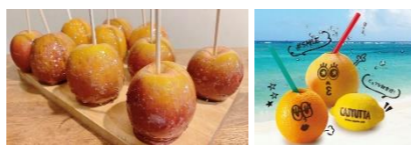

★キッズひろば★

未就園児(0・1・2・3歳)を対象にした親子ふれあい遊の場です
<2階きょうろム> ※自由参加(無料)

～親子でわくわく ふれあひあそび～
今月のテーマ「もうすぐ春だね♪」

10時30分～11時30分

※先着8組

8日(水)「おはなしの世界♪」

どんな“おはなし”に出会えるかな?

15日(水)「チョキチョキちよっきん♪」

いろんなハサミを使って…!

22日(水)「はる みつけ♪」

虫さん こんにちは!

29日(水)「大きくなったね♪」

成長した手のスタンプを記念にしましょう!

持ち物 … スタンプした手を拭くもの

※汚れても良い服装で来てね!

《子育て相談》

<1階ふれあいコーナー> ※自由参加(無料)

3月1日(水)「おもちゃであそぼう♪」

10時30分～11時30分

※先着8組

子育てコーディネーターと一緒に おもちゃで楽しくあそびながら、子育てについてお話ししましょう!

★げんきランド★

<1階ふれあいコーナー> ※自由参加(無料)

～楽しいおもちゃがいっぱいやってくるよ♪～

毎週 火・水・木・金 (祝日はお休み)

13時30分～14時30分

※先着8組

知多市 こども未来館だより 令和5年・3月号

今月の休館日

3月6日(月)・13日(月)・20日(月)・27日(月)

開館時間 午前9時～午後5時

知多市こども未来館 検索

知多市旭南1-1

TEL 0569-42-1101

FAX 0569-42-1102

【工作教室は時間制限・人数制限があります】

9:15 ~10:55
11:15 ~12:55
13:15 ~14:55
15:15 ~16:55

入替制

※各区分7組(1組6人まで)

※電話予約 はできません

★自宅製作用キットもありますので、ご利用ください★
自宅製作用キットは開館時間内(16:50まで)受付します

今後の感染症の状況によって変更になる場合があります。
最新の情報は、ホームページをご覧ください。
または、電話でお問い合わせください。

ファミリー劇場 開催!

人形劇団 あっけらかん による

「ぼくはかいぞく キャプテン・ブチャブチャ」

令和5年3月5日(日)

《2回公演》 ・午前10時30分～

※全自由席 ・午後1時30分～

入場料 大人(満18歳以上) 500円

子ども(満2歳以上) 200円

※売切れ次第終了

♥フキマルシェ同時開催!!

<午前10時～午後3時> イベント広場に キッチンカーがやってくるよ!

JUICY ペニンシュラ

りんご飴